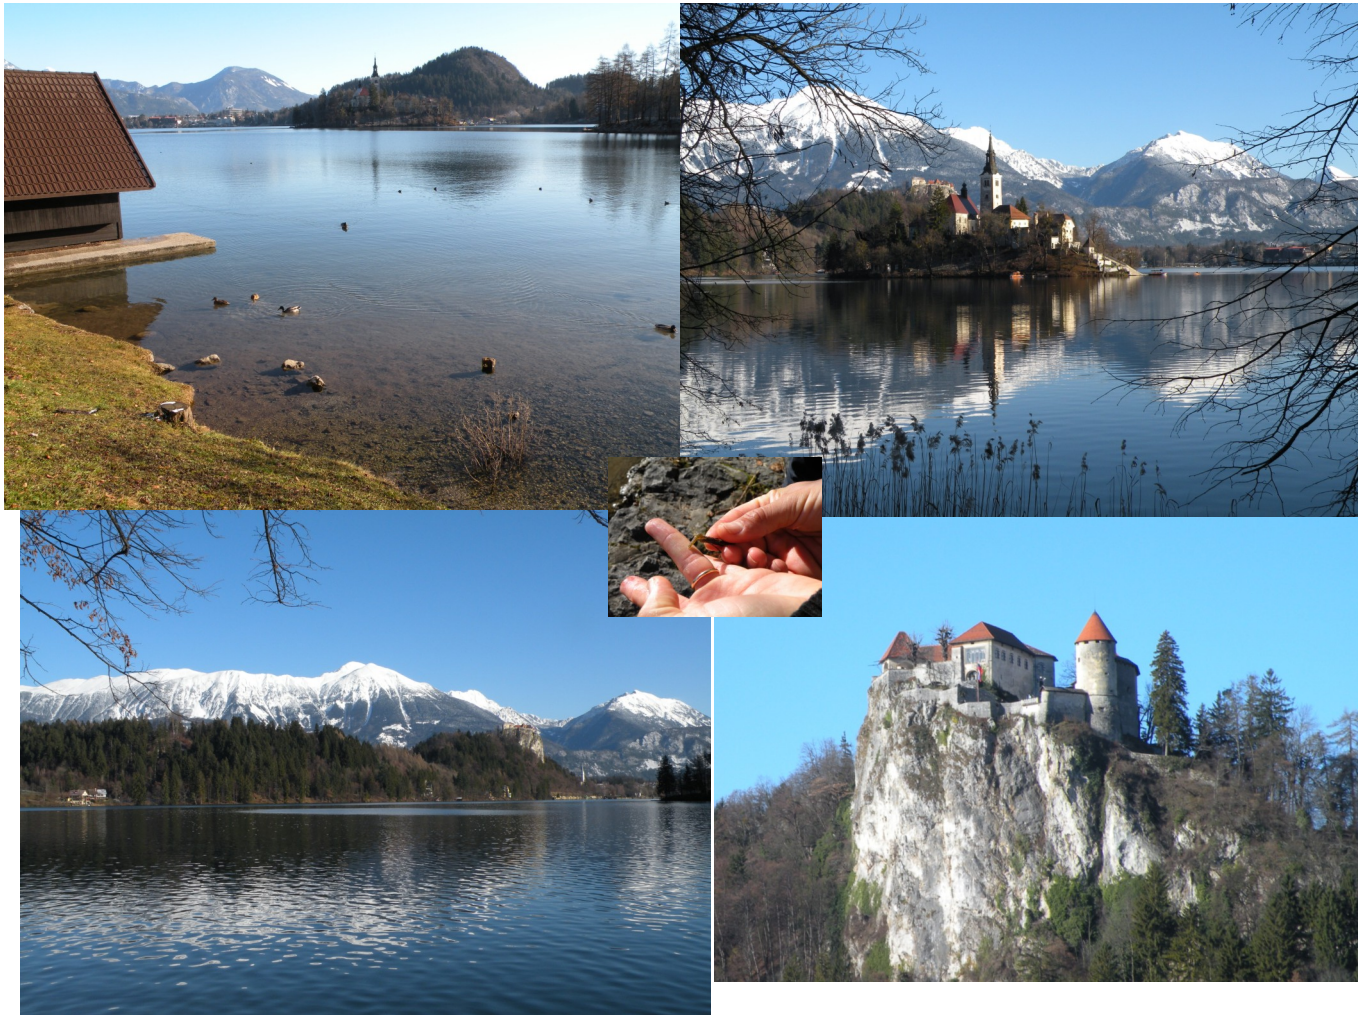

maggio 2010

lun	mar	mer	gio	ven	sab	dom
					1	2
3	4	5	6	7	8	9
10	11	12	13	14	15	16
17	18	19	20	21	22	23
24	25	26	27	28	29	30
31